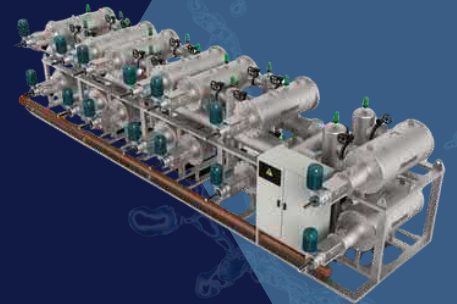

Zor İhtiyalar. Alıřılmıř Filternox zmleri.

Filternox®'ta dar alanlara zel filtre tasarımı, en zorlu kořullarda bile standart uygulamadır.

LEGO gibi, ama mhendisler iin— Filternox® modler filtrasyon zmlerini her trl alan ve karmařıklıęa mkemmel uyum saęlayacak řekilde tasarlar.