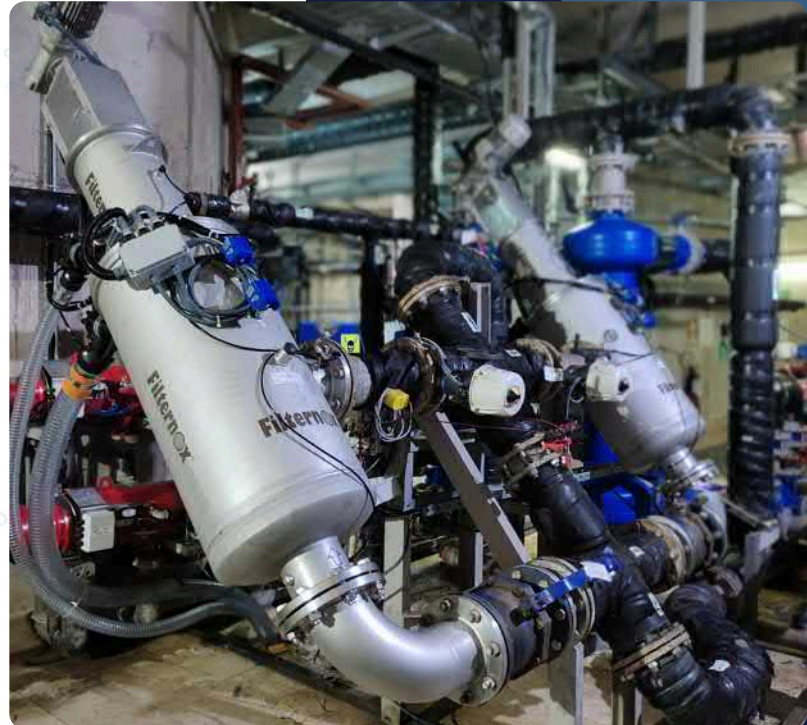

Tasarımından çalıştığı ana kadar her detay hassasiyetle planlanır. Çünkü güvenilir performans, en başta doğru tasarımla başlar.

Her Yere Uyan Özel Filtreler
Diğerlerinin sığamadığı alanlar için tasarlandı

- Dikey, yatay veya açılı montaja uygun
- Dar ya da düzensiz alanlara özel üretim
- Standart filtrelerin neden olduğu bakım sorunlarını önler