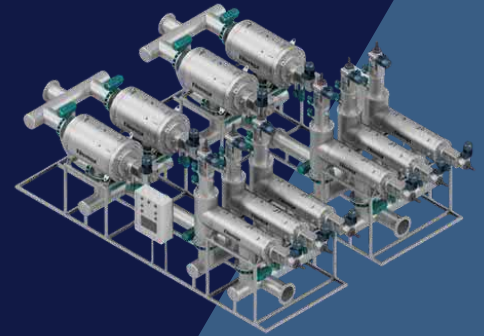

Zor İhtiyalar. Alıřılmıř Filternox zmleri.

Filternox®'ta dar alanlara zel filtre tasarımı, en zorlu kořullarda bile standart uygulamadır.

LEGO gibi, ama mhendisler iin— Filternox® modler filtrasyon zmlerini her trl alan ve karmařıklıęa mkemmel uyum saęlayacak řekilde tasarlar.